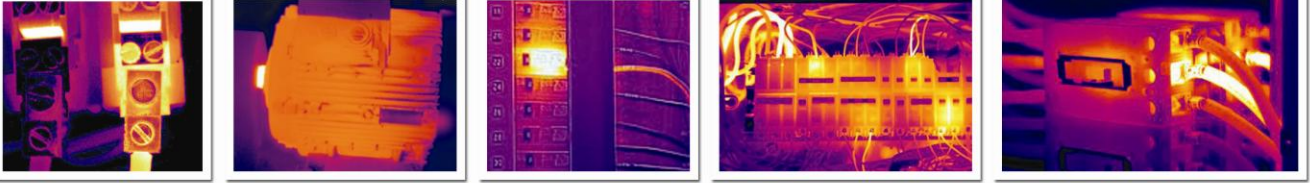

*“Santech ST-980 ile kaliteyi ucuza alın.
Sınıfının en gelişmiş özelliklerine sahip
termal kamerası ile tanışın.”*

Genel Özellikler:

- Termal Çözünürlük: 80 x 80 pixel
- 2 Mega pixel dijital Kamera çözünürlüğü
- 32x Zoom
- Yüksek Hassasiyet: < 0,1°C
- Resim içinde Resim özelliği
- Gerçek görüntü ile termal görüntüyü harmanlama
- Otomatik sıcak ve soğuk nokta yakalama özelliği
- 2m'den düşme testi
- Video çekim fonksiyonu
- Lazer işaretleme ve Led Aydınlatma
- 350°C'ye kadar sıcaklık ölçümü
- TFT LCD Ekran

- Elektriksel bakım,
- Mekanik bakım,
- İzolasyon ve Rutubet tespiti,
- Hava Kaçağı tespiti,
- Su Kaçağı tespiti, ...

Termal Görüntü Örnekleri**Teknik Özellikler**

Detektör Tipi	FPA, Soğutmasız Mikrobolometrik
Termal Çözünürlük	80 x 80 piksel
Uzamsal Çözünürlük	3,33 mrad
Termal Hassasiyet	≤ 0.1°C @ +30°C
Görüş Alanı	33° X 24°
Görüntü Frekansı	50 Hz
Fokus	Manuel
Minimum Fokus Mesafesi	0,3 m
Ekran	3,5" TFT LCD
Görüntüleme modları	Termal, Normal, Resim içinde resim, Harmanlanmış Görüntü
Renk Paleti	Gri, Demir Gri, Demir, Gökkuşáğı
Doğruluk	± 2°C veya ± %2
Sıcaklık Aralığı	-20°C ... 350°C
Spotmetre	Orta Nokta
Emisivite	0.1'den 1.0'e kadar deęiştirilebilir veya listeden seçilebilir
Alan	Minimum/Maksimum/Ortalama deęerli gösterge
Otomatik soęuk/sıcak tespiti	Görüntüdeki sıcak ve soęuk noktaları otomatik olarak iřaretler
Hafıza	Micro SD kart(8 GB), Standard JPEG, > 1000 resim
Video Saklama Formatı	Standart MPEG-4, 1080P@30fps, hafıza kartı üzerinde > 60 dk.
Video Saklama Modu	IR/normal görüntü; kızılötesi ve normal resimlerin aynı anda kaydı
Dijital Kamera	Dahili 2 Mega pixel dijital kamera
Arayüzler	HDMI, USB-mini, audio, composite video, Micro SD slot
Batarya Ömrü	4 saat çalışma (Li-Ion, DC 9V-12V)
Koruma sınıfı, Drop test	IP65, 2m'den düşme testi